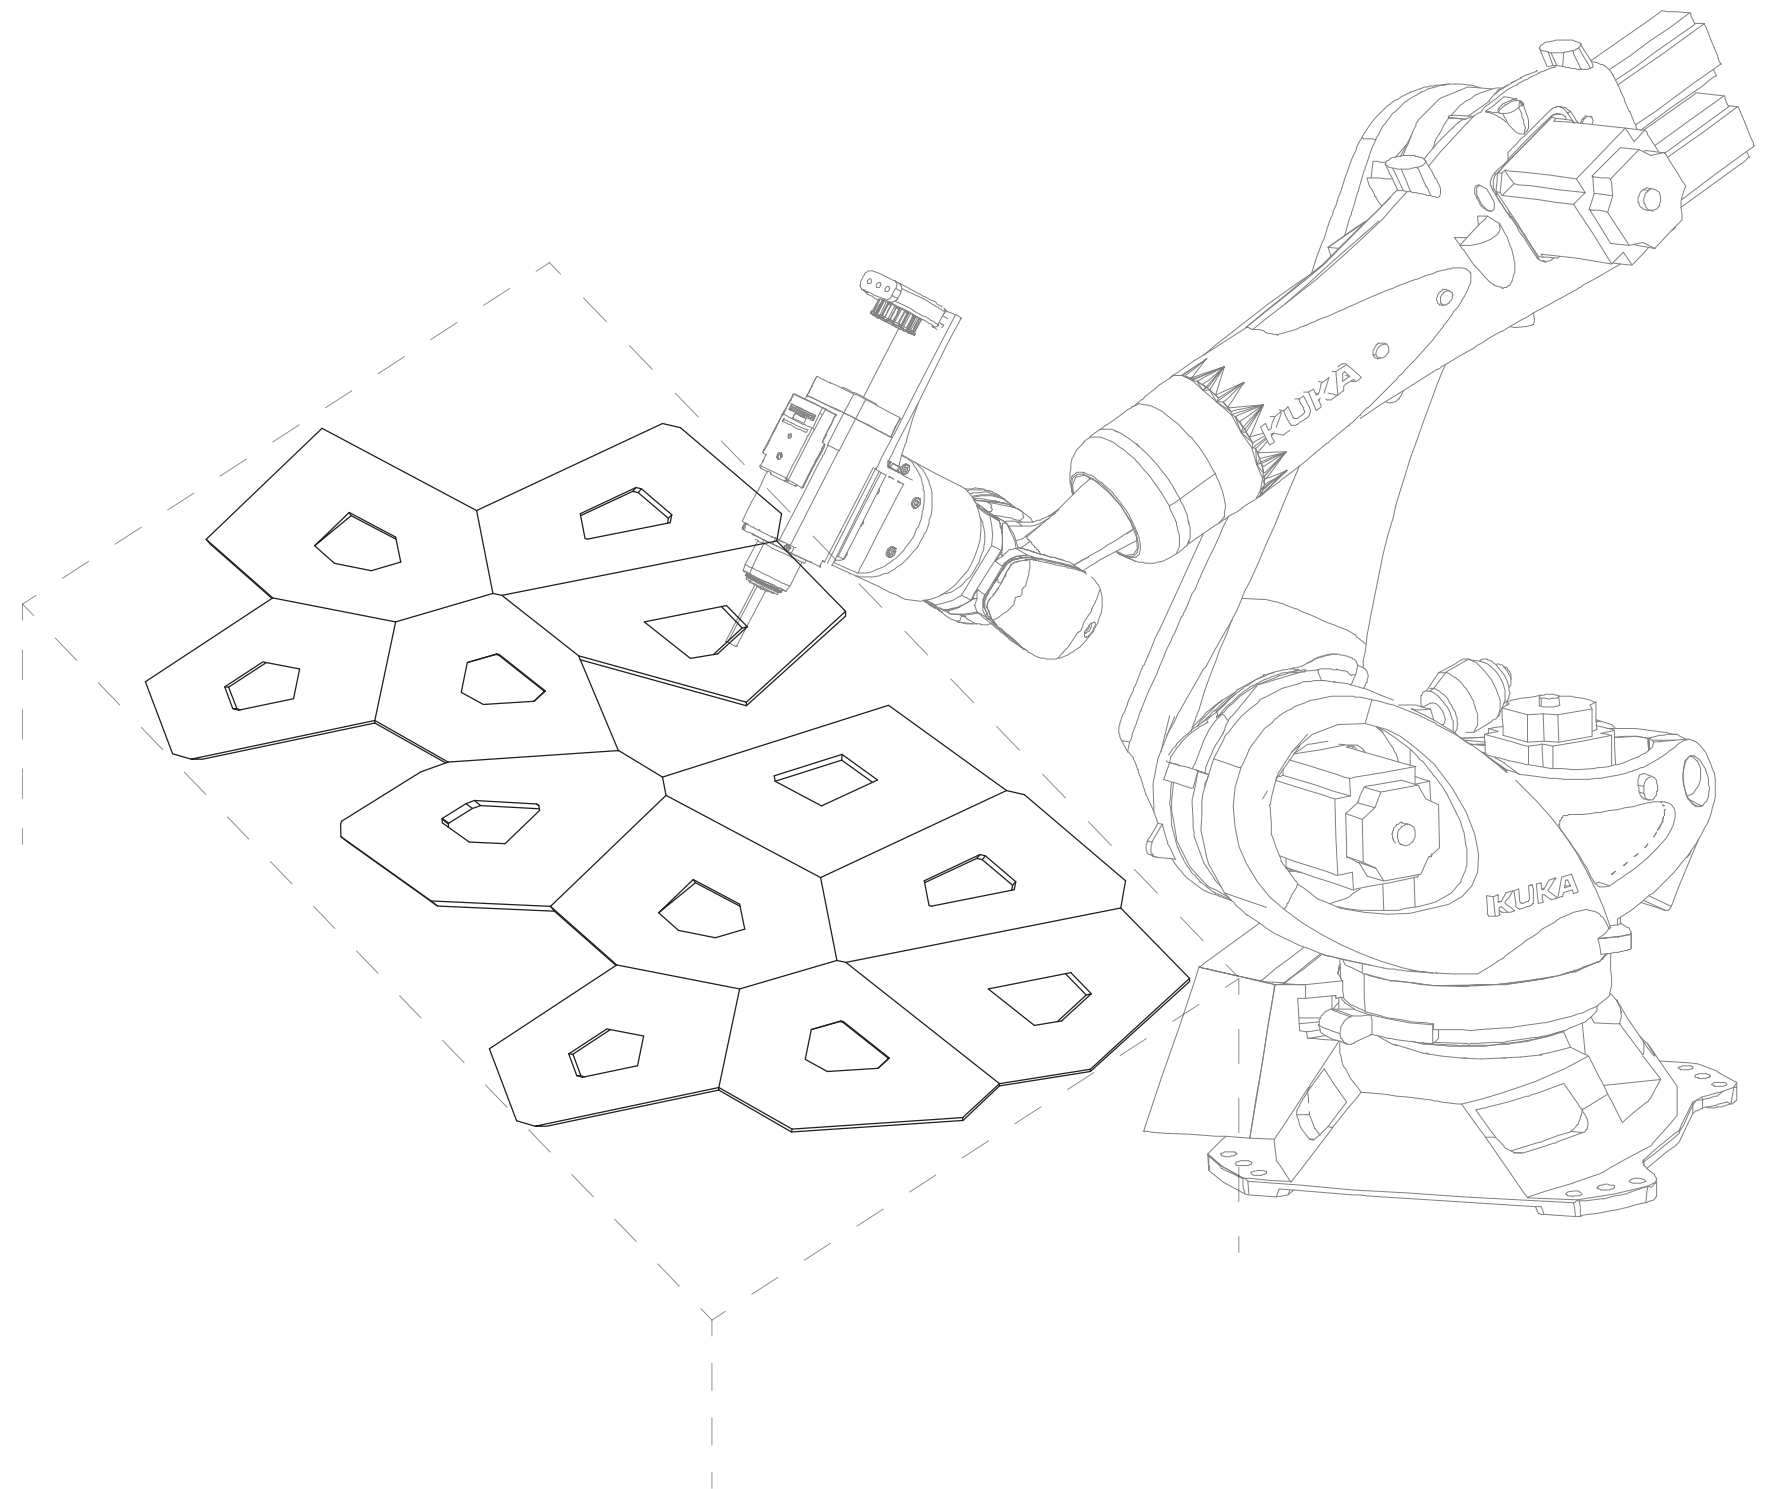

DOWEL JOINT ASSEMBLY
SCALE // 1:4

KUKA ROBOT ARM FABRICATION
SCALE // 1:20